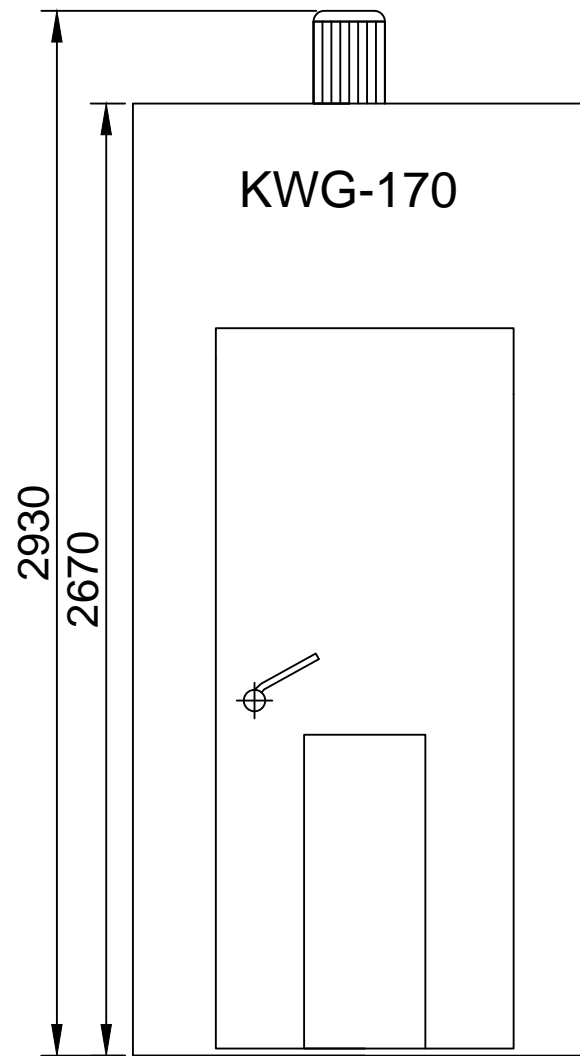

Komora wsad 170 kg elektryczna

Komora wsad 170 kg gazowa